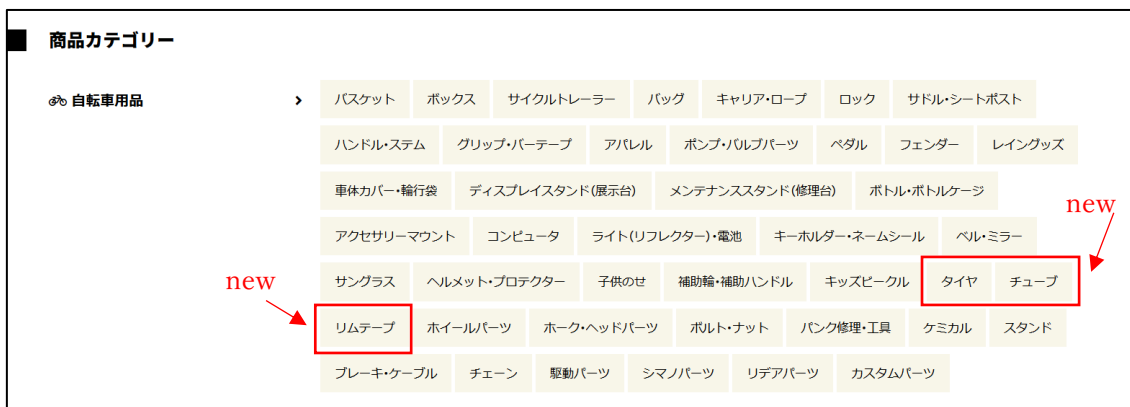

2026/4/20 (月)

RINEI 発注サイト 商品カテゴリーについて

この度、商品カテゴリーのタイヤ・チューブをリニューアルいたしました。
商品カテゴリーで商品をお探しの際に、ぜひご活用ください。

【変更箇所】

旧 商品カテゴリー：「タイヤ・チューブ」

↓

新 商品カテゴリー：「タイヤ」「チューブ」「リムテープ」

メーカー・ブランド選択にくわえ、サイズ選択を新たに追加いたしました。(タイヤ、チューブのみ)

サイズカテゴリーを選択後、検索キーワードに追加情報を入力しますと、より検索結果を絞り込むことができます。(※キーワードによってはヒットしない場合もございます。改善に努めさせていただきますが、ご了承ください。)

POINT：幅サイズを入れる際は「〇〇C」や「×〇〇」（“×”は記号です。）と入力すると、より検索精度が上がります。

【商品カテゴリー検索使用例】

例：700×25C のタイヤを探したい

STEP1.商品カテゴリー「自転車用品」「タイヤ」「29・700C（サイズ）」を選択

STEP2.検索キーワードに「25C」を入力

STEP3.検索ボタンをクリック

→700×25C のタイヤが検索結果一覧に表示されます。

The screenshot displays a search interface with the following elements:

- 検索条件 (Search Criteria):**
 - Search input field: 25C (marked with ②)
 - Category selection: 自転車用品 (Bicycle Accessories) (marked with ③), タイヤ (Tires), 29・700C(サイズ) (29・700C (Size)), and -選択- (Select) (marked with ③)
 - Search button: 検索 Q (Search) (marked with ①)
- 検索結果 (Search Results):**
 - Display options: 全33件 / 1 ~ 24件表示 (33 items / 1 ~ 24 items displayed), 写真 (Photo), リスト (List)
 - Page navigation: 1, 2, >, >>
 - Product grid with 6 items:
 - F725-AGX AGXERO 700x25C (NEW)
 - F725TR-AGX AGXERO TLR 700x25C (NEW)
 - 8W725-TRGP-BRE Tour Guard Plus 700x25C
 - HP103 SPEED EDGE フォーミュラプロ チューブレス レディスピードエッジ
 - HP99 SPEED EDGE アスピレートプロスピードエッジ 700x25C
 - F725-AGF-B アジリストフアスト 700x25C